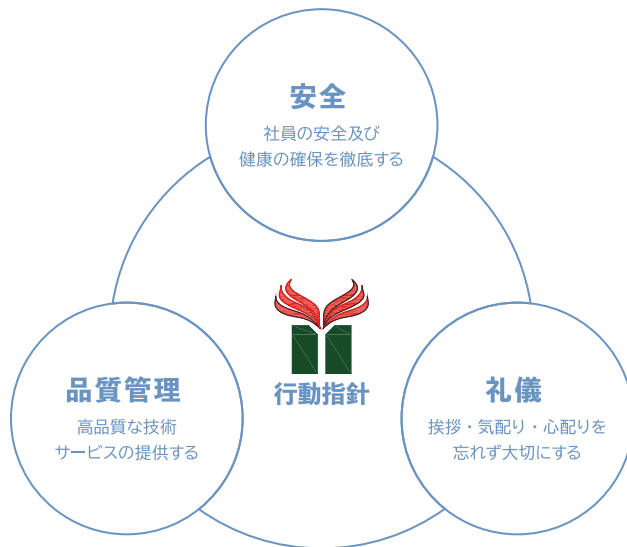

一般土木工事

水道施設工事

舗装工事

建材運搬業

MESSAGE

**地域密着型企业として確かな技術で、
安心・安全・快適な街づくりに貢献します。**

安全安心な地域社会の構築を目的として、さまざまな土木事業で皆様に安全で快適に生活できる環境を提供、技術や品質、施工管理、コストなどすべての要件に私たちの技術力と知識でお応えしています。

事業の柱となるのは「技術力」ですが、もうひとつ私たちが常に心がけているのは「信頼」されること。

創業以来、一つひとつの仕事に真面目に向き合い、信頼と実績を積み重ねてきました。そして環境配慮や省エネ化に努め、地域の方々に必要とされる企業を目指します。

代表取締役 宮本 より江

SERVICE POINT

POINT.01

社員の安全教育・安全第一を徹底します。

現場の安全を心がけることは、とても重要なことです。安全を事業活動の最優先事項として取り組み、一人ひとりがプロ意識を持って安全作業を行う事で労働災害を防止し、安全第一の向上に努めます。